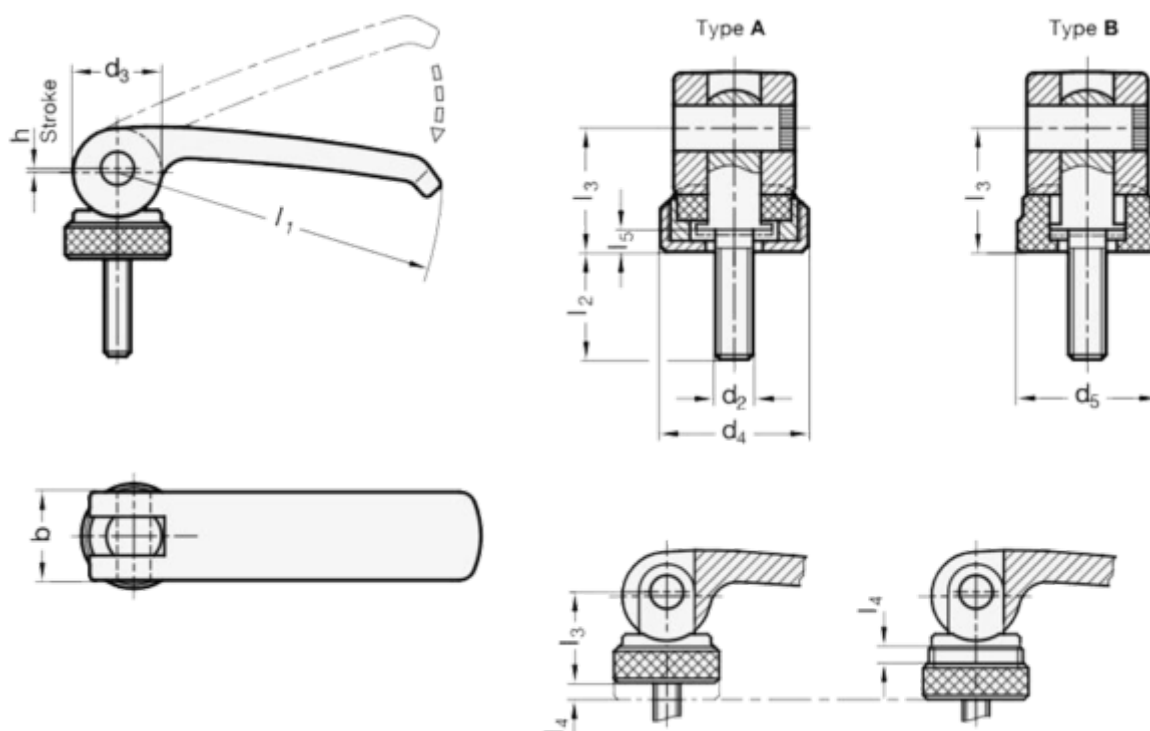

Varenummer: 20927101M1035BO
Beskrivelse: E+G Excenterlås GN 927-101-M10-35-B-O
i orange, udv. gevind

Mål

b = 25
d2 = M10
d4 =
d5 = 27
l1 = 101
l2 = 35